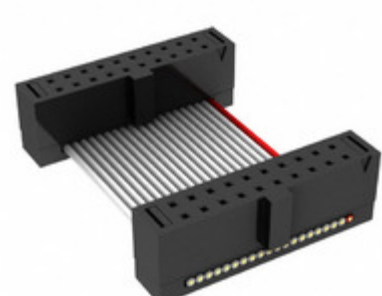

## FFSD-10-D-10.30-01-N

Obrázky jsou pouze orientační.  
Podrobné informace o produktu naleznete v části Technické údaje produktu.  
Koupit FFSD-10-D-10.30-01-N s důvěrou od Component-World.HK, 1 rok záruka

**Part Number:** [FFSD-10-D-10.30-01-N](#)

**Výrobce:** [Samtec, Inc.](#)

**Popis:** .050 X .050 C.L. FEMALE IDC ASSE

**Datový list:** [FFSD Series Datasheet](#)

[FFSD-xx-x-xx.xx-01-x-x-zzz Drawing](#)

**RoHS Status:** Bez olova / V souladu RoHS

### PARAMETR PRODUKTU

<b>Part Number</b>	FFSD-10-D-10.30-01-N	<b>Výrobce</b>	<a href="#">Samtec, Inc.</a>
<b>Popis</b>	.050 X .050 C.L. FEMALE IDC ASSE	<b>Stav volného vedení / RoHS</b>	Bez olova / V souladu RoHS
<b>Dostupné množství</b>	9295 pcs	<b>Datový list</b>	<a href="#">FFSD Series Datasheet</a> <a href="#">FFSD-xx-x-xx.xx-01-x-x-zzz Drawing</a>
<b>Kategorie</b>	<a href="#">Sestavy kabelů</a>	<b>Série</b>	*
<b>Výrobní standardní doba výroby</b>	3 Weeks	<b>Stav volného vedení / RoHS</b>	Lead free / RoHS Compliant
<b>Detailní popis</b>	Position Cable Assembly Rectangular		

Component-World.com je spolehlivý distributor elektronických součástek. Specializujeme se na všechny elektronické komponenty řady Samtec, Inc. Máme 9295 kusy Samtec, Inc. FFSD-10-D-10.30-01-N na skladě dostupných. Vyžádejte si citát z distributora součástí elektroniky na Component-World.com, náš prodejní tým vás bude kontaktovat do 24 hodin.